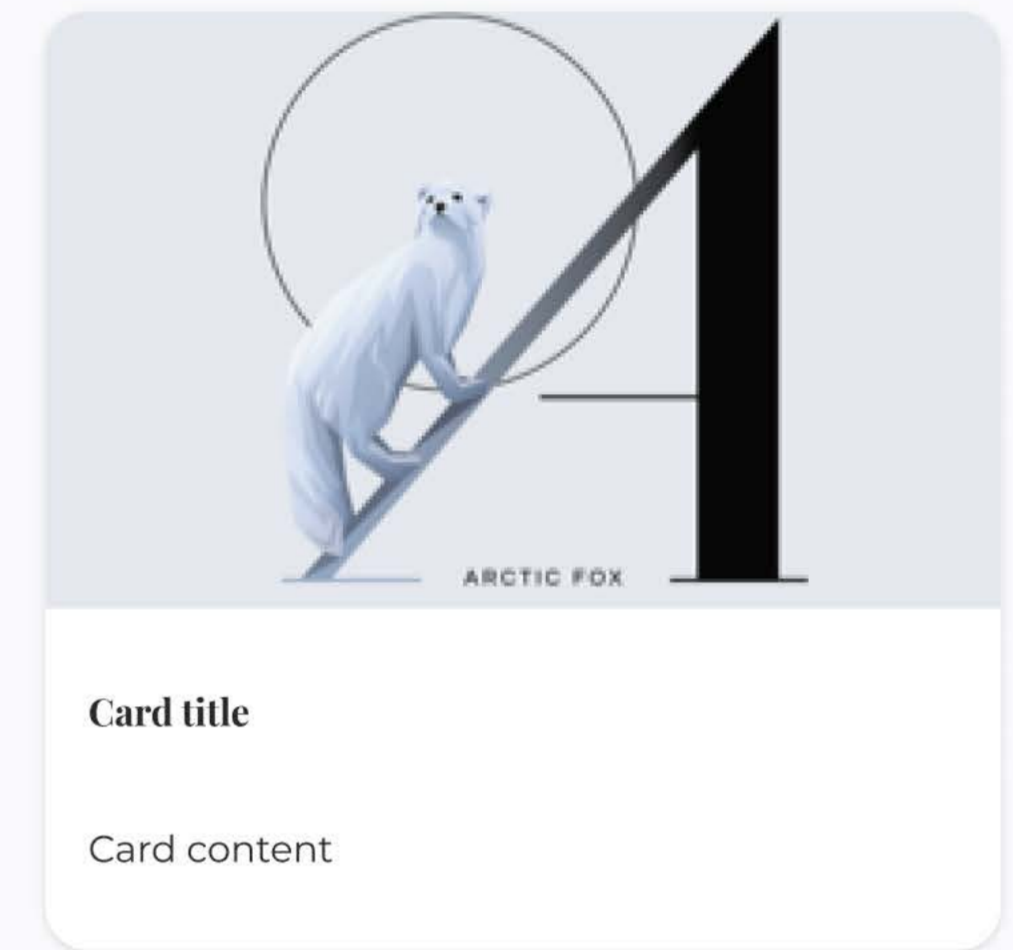

Card without button